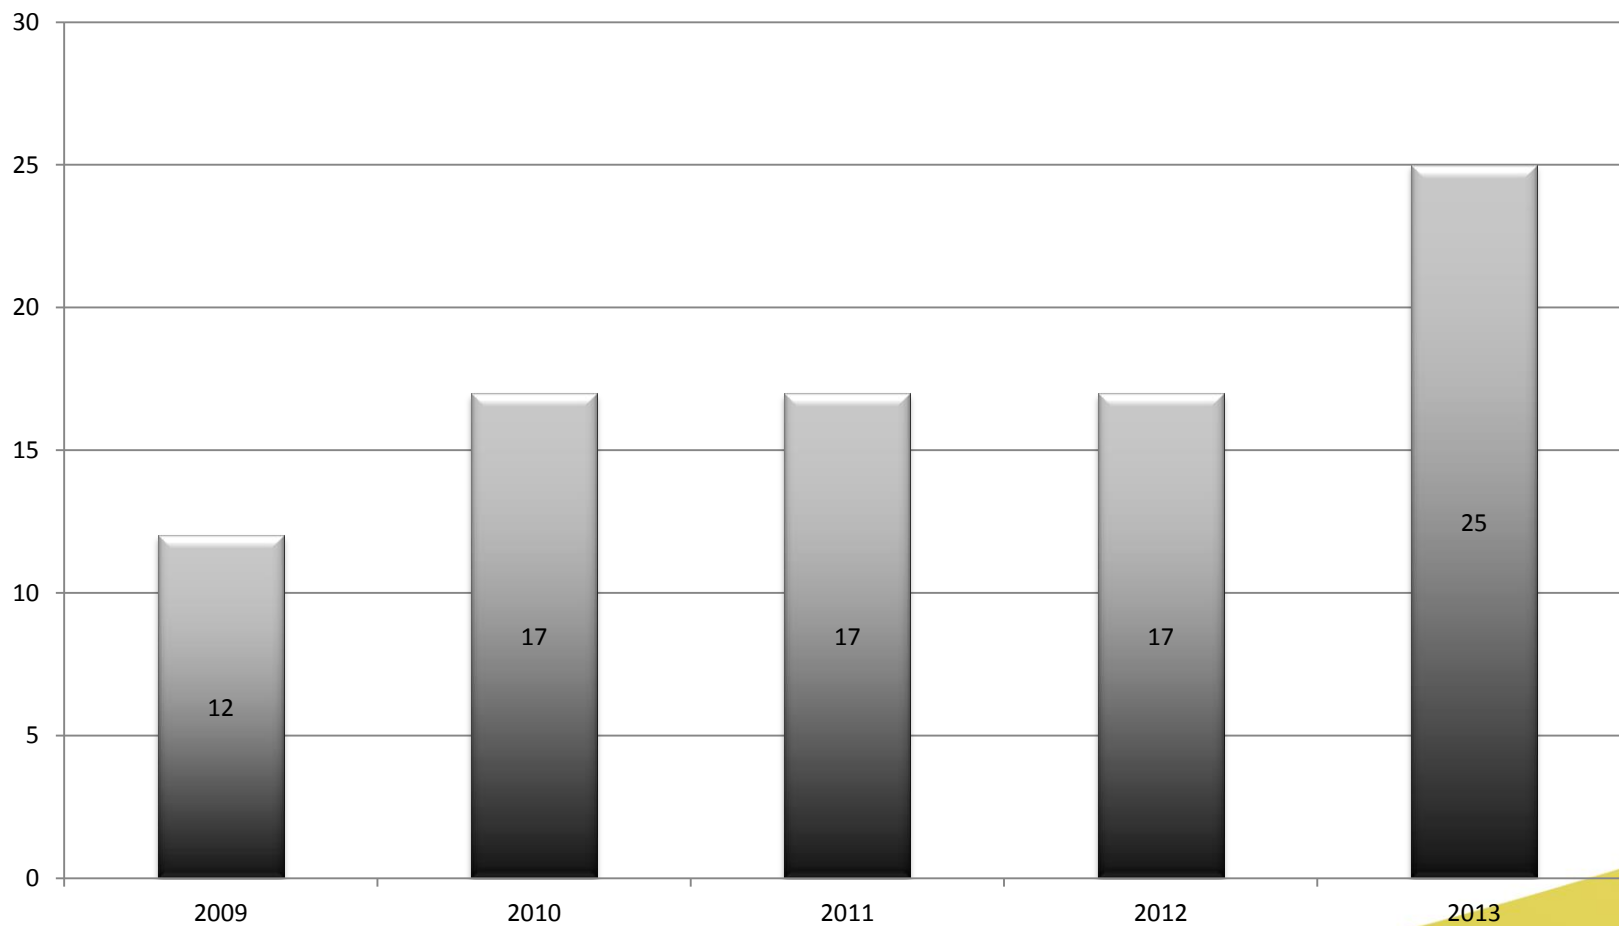

Consell Comarcal
de la Selva

Ajuntament de
Maçanet de la Selva

casos nous