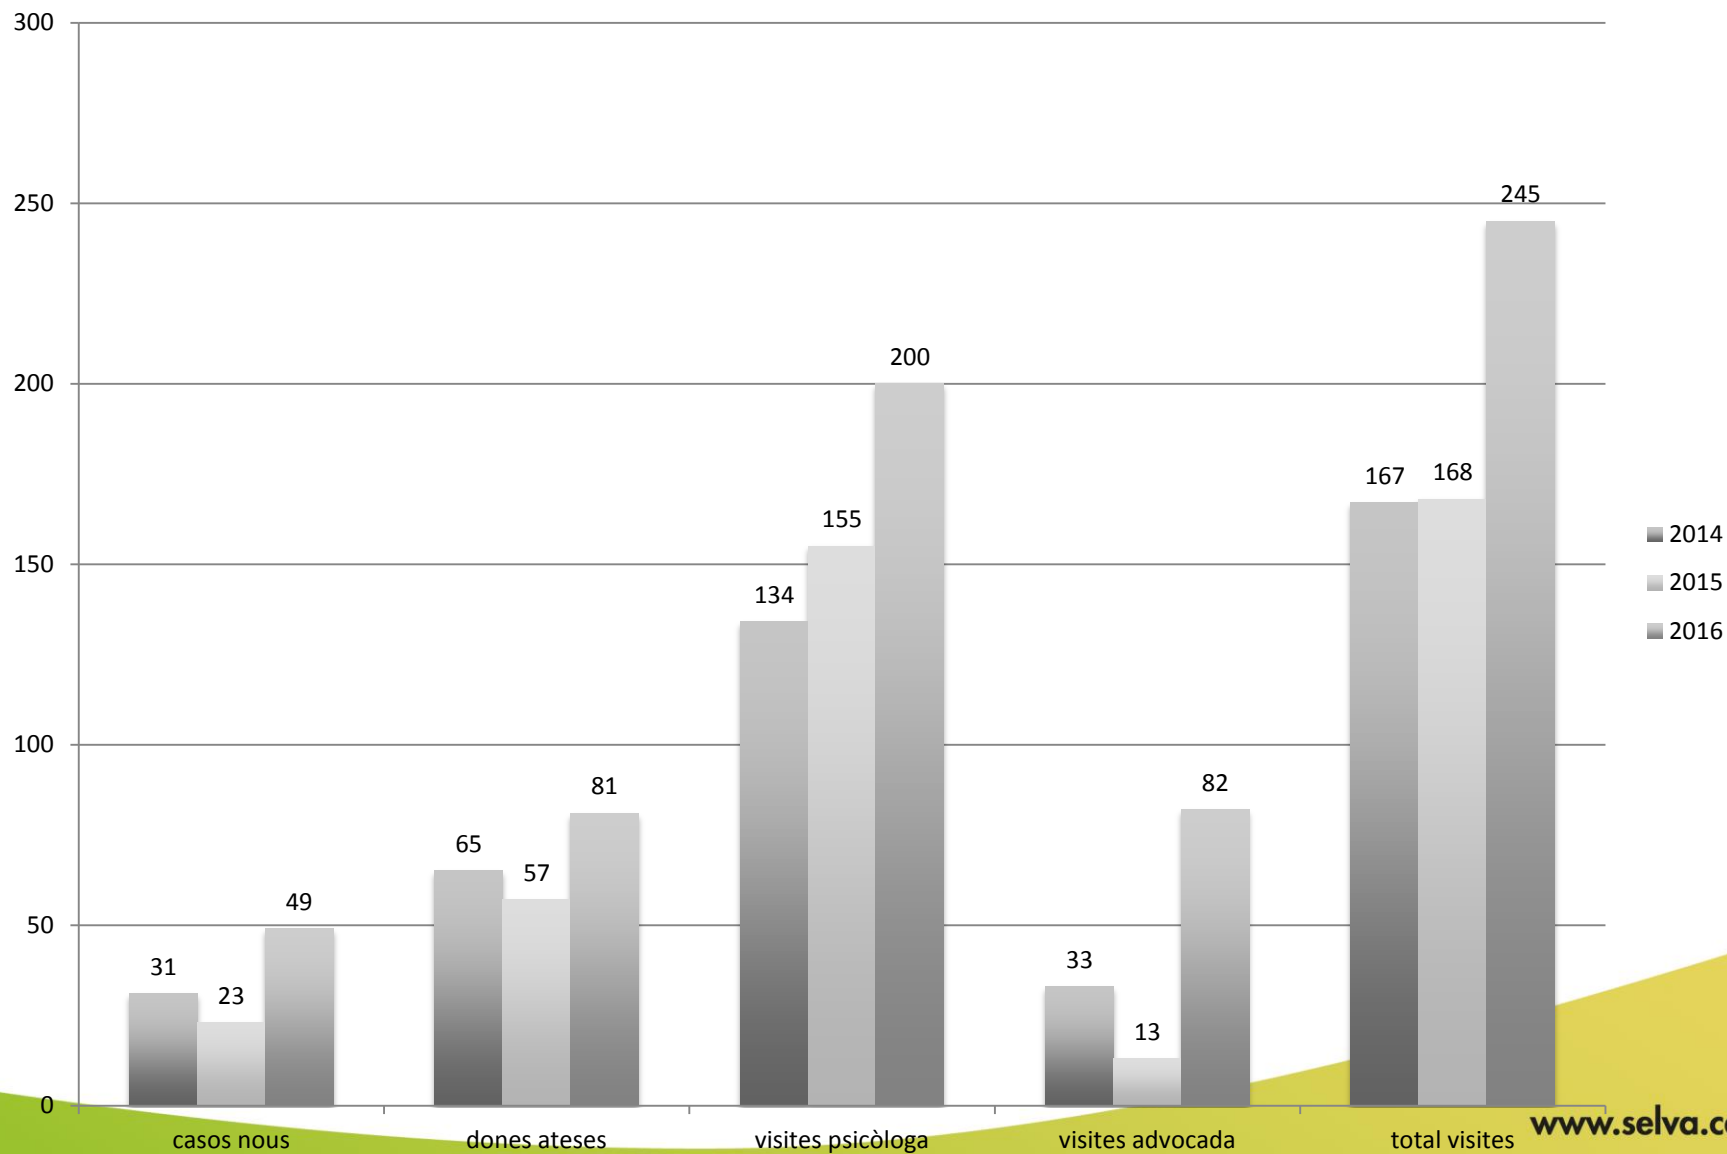

Sra. Ester Mas

**Cada dilluns
De 7,30 a 15h**

Consell Comarcal
de la Selva

Ajuntament de
Maçanet de la Selva

casos nous

Consell Comarcal
de la Selva

Ajuntament de
Maçanet de la Selva

Consell Comarcal
de la Selva

Ajuntament de
Maçanet de la Selva

Dones ateses

- Demanda psicològica 36
- Demanda jurídica 45

Atencions

- Atencions psicològiques 200
- Atencions jurídiques 82

Grups

- Taller per treballar la marentalitat
10 sessions grupals
d'octubre a desembre
8 dones