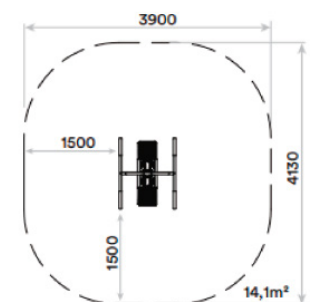

BIOSALUDABLE SURFBOARD

B002

crOus®

EQUIPAMIENTOS DEPORTIVOS