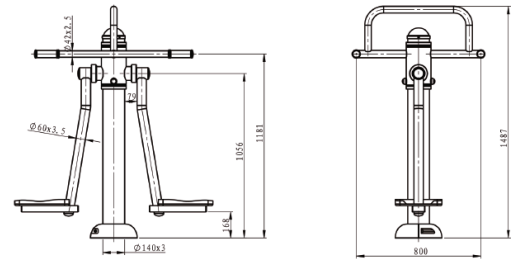

BIOSALUDABLE SURFBOARD

B002

crOus®

EQUIPAMIENTOS DEPORTIVOS